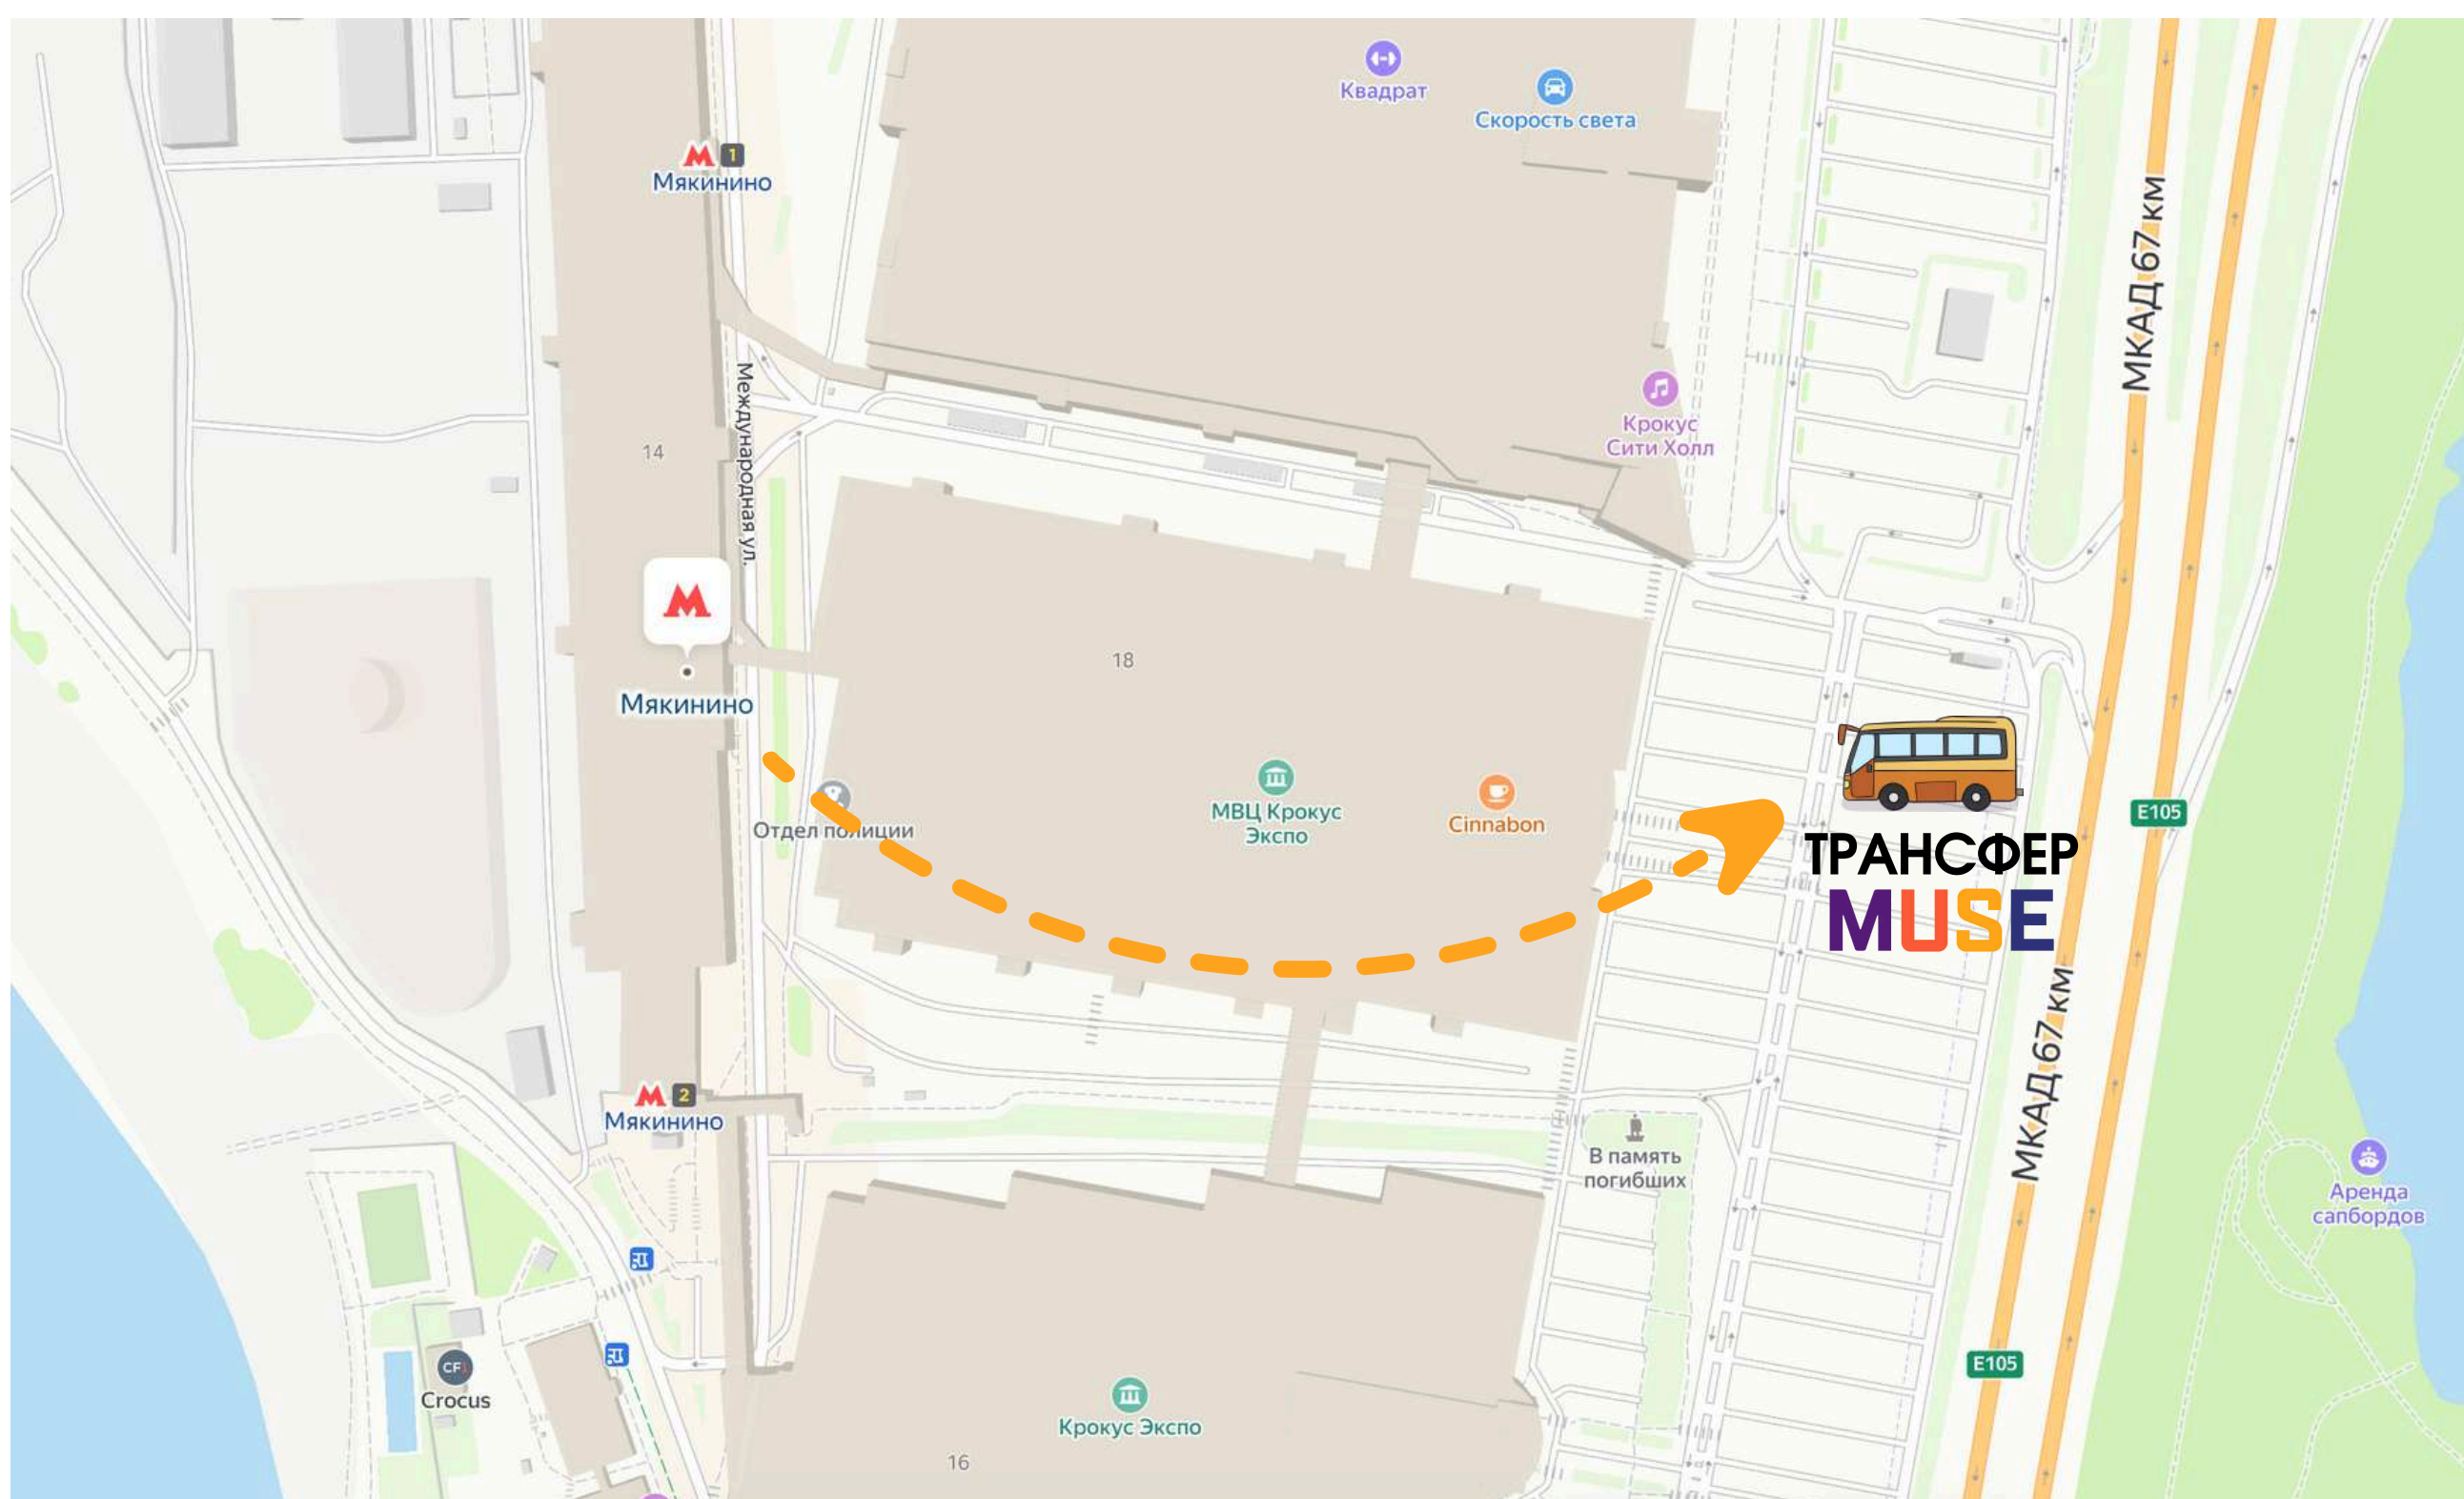

БЕСПЛАТНЫЙ ТРАНСФЕР ОТ СТАНЦИИ МЕТРО МЯКИНИНО

Мы организуем бесплатные автобусы от станции метро Мякинино, которые будут ходить во все дни форума. Автобусы будут ждать Вас на парковке перед Крокус Экспо Павильон №2. Узнать нужный автобус Вы сможете по табличке «MUSE» на лобовом стекле.

Расписание автобусов расположено на следующей странице.

Ответственный за трансфер: Носков Сергей +7 (963) 854-63-34.